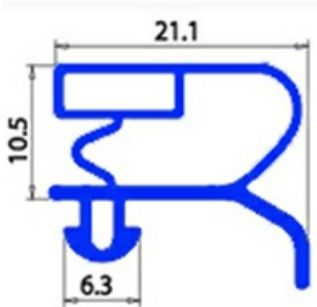

2103610

**GUARNIZIONE MAGNETICA AD INCASTRO 425X665MM O.D. XX1**

Data: 06-07-2024

**Dati tecnici**

LATO CORTO mm	A=425 mm
LATO LUNGO mm	B=665 mm
TIPO PROFILO	XX1