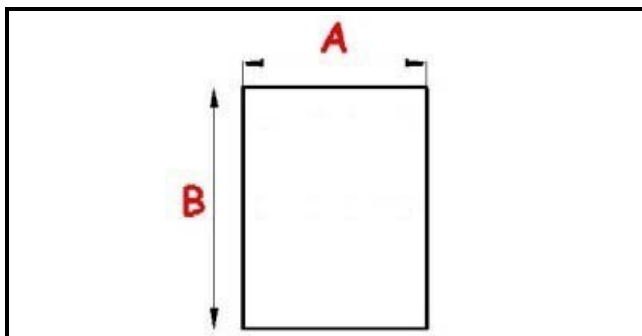

## Dati tecnici

LATO CORTO mm	A=661mm
LATO LUNGO mm	B=1422 mm
TIPO PROFILO	QQ8