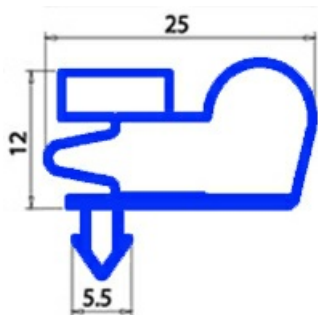

2103611

GUARNIZIONE MAGNETICA AD INCASTRO 661X1422 EXPO J-J N-J E (1318) GRIGIO 36 QQ8

Data: 15-11-2024

ORIGINAL
OSP
SPARE PARTS

Codici produttore

MONDIAL FRAMEC SRL