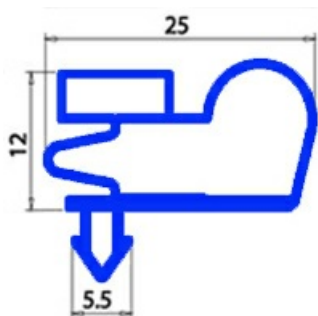

2103611

GUARNIZIONE MAGNETICA AD INCASTRO 661X1422 EXPO J-J N-J E (1318) GRIGIO 36 QQ8

Data: 15-04-2025

ORIGINAL
OSP
SPARE PARTS