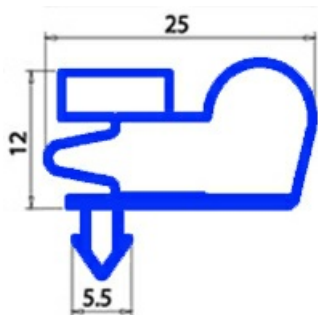

## GUARNIZIONE MAGNETICA AD INCASTRO 661X1422 EXPO J-J N-J E (1318) GRIGIO 36 QQ8

Data: 06-07-2024

ORIGINAL  
**OSP**  
SPARE PARTS