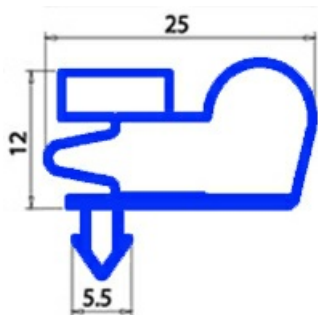

## GUARNIZIONE MAGNETICA AD INCASTRO 661X1422 EXPO J-J N-J E (1318) GRIGIO 36 QQ8

Data: 15-11-2024

ORIGINAL  
**OSP**  
SPARE PARTS