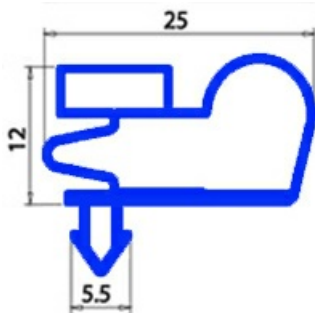

2103611

GUARNIZIONE MAGNETICA AD INCASTRO 661X1422 EXPO J-J N-J E (1318) GRIGIO 36 QQ8

Data: 23-01-2025

ORIGINAL
OSP
SPARE PARTS