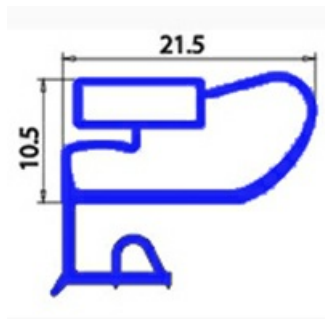

2103613

**GUARN.MAGN.G.4-LM 179/970 BIA 678X540MM XX4**

Data: 23-01-2025

**Dati tecnici**

LATO CORTO mm	A=540 mm
LATO LUNGO mm	B=678 mm
TIPO PROFILO	XX4

**Codici produttore**

MBM- EUROTEC SRL -