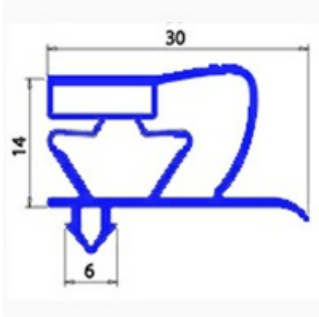

2103615

**GUARNIZIONE MAGNETICA A INCASTRO 1950X870MM O.D. YY26**

Data: 06-07-2024

**Dati tecnici**

LATO CORTO mm	A=870 mm
LATO LUNGO mm	B=1950 mm
TIPO PROFILO	YY26