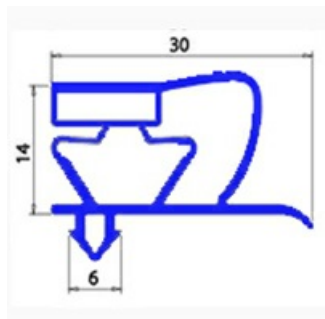

2103615

GUARNIZIONE MAGNETICA A INCASTRO 1950X870MM O.D. YY26

Data: 06-03-2025

**Dati tecnici**

LATO CORTO mm	A=870 mm
LATO LUNGO mm	B=1950 mm
TIPO PROFILO	YY26