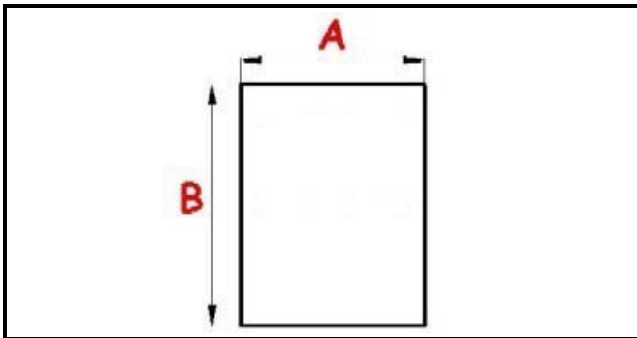

2103615

**GUARNIZIONE MAGNETICA A INCASTRO 1950X870MM O.D. YY26**

Data: 06-07-2024

**Dati tecnici**

LATO CORTO mm	A=870 mm
LATO LUNGO mm	B=1950 mm
TIPO PROFILO	YY26