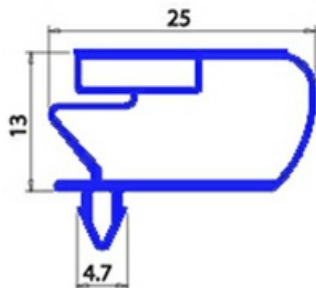

2103617

**GUARNIZIONE MAGNETICA A INCASTRO 955X1550MM O.D. QQ10**

Data: 15-11-2024

**Dati tecnici**

LATO CORTO mm	A=955 mm
LATO LUNGO mm	B=1550 mm
TIPO PROFILO	QQ10