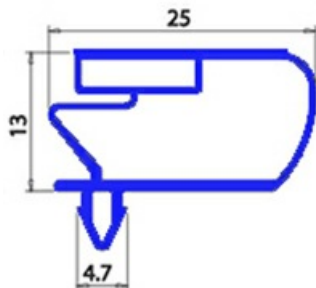

2103617

**GUARNIZIONE MAGNETICA A INCASTRO 955X1550MM O.D. QQ10**

Data: 06-07-2024

**Dati tecnici**

LATO CORTO mm	A=955 mm
LATO LUNGO mm	B=1550 mm
TIPO PROFILO	QQ10