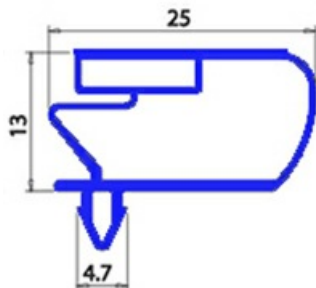

2103617

**GUARNIZIONE MAGNETICA A INCASTRO 955X1550MM O.D. QQ10**

Data: 23-01-2025

**Dati tecnici**

LATO CORTO mm	A=955 mm
LATO LUNGO mm	B=1550 mm
TIPO PROFILO	QQ10