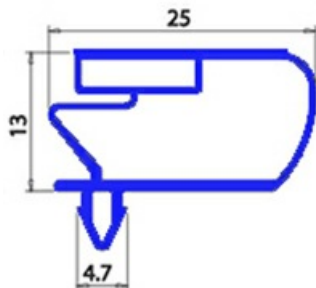

2103617

**GUARNIZIONE MAGNETICA A INCASTRO 955X1550MM O.D. QQ10**

Data: 23-12-2024

**Dati tecnici**

LATO CORTO mm	A=955 mm
LATO LUNGO mm	B=1550 mm
TIPO PROFILO	QQ10