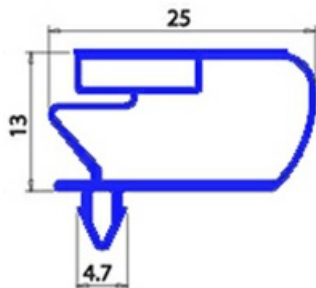

2103617

**GUARNIZIONE MAGNETICA A INCASTRO 955X1550MM O.D. QQ10**

Data: 06-03-2025

**Dati tecnici**

LATO CORTO mm	A=955 mm
LATO LUNGO mm	B=1550 mm
TIPO PROFILO	QQ10