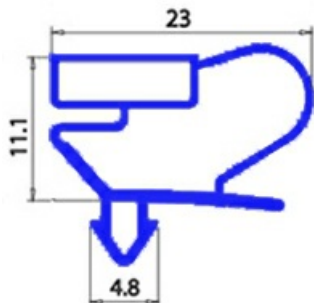

2103620

**GUARNIZIONE MAGNETICA A INCASTRO 1940X1010MM O.D, QQ9**

Data: 06-03-2025

**Dati tecnici**

LATO CORTO mm	A=1010mm
LATO LUNGO mm	B=1940 mm
TIPO PROFILO	QQ9