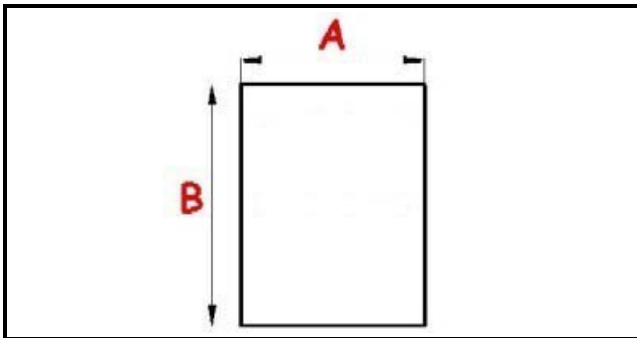

2103621

GUARNIZIONE MAGNETICA A INCASTRO 470X620MM O.D. QQ4

Data: 23-12-2024

**Dati tecnici**

LATO CORTO mm	A=470 mm
LATO LUNGO mm	B=620 mm
TIPO PROFILO	QQ4