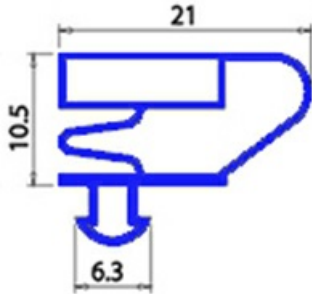

2103621

GUARNIZIONE MAGNETICA A INCASTRO 470X620MM O.D. QQ4

Data: 23-12-2024

**Dati tecnici**

LATO CORTO mm	A=470 mm
LATO LUNGO mm	B=620 mm
TIPO PROFILO	QQ4