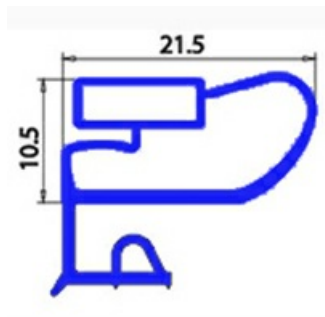

2103625

**GUARNIZIONE MAGNETICA A MEZZOBORDO 565X785MM O.D. XX4**

Data: 06-07-2024

**Dati tecnici**

LATO CORTO mm	A=565 mm
LATO LUNGO mm	B=785 mm
TIPO PROFILO	XX4