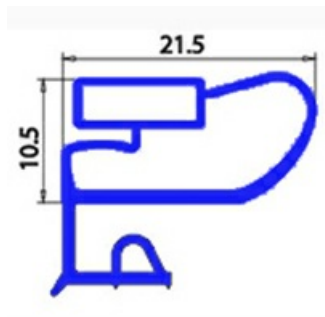

2103626

**GUARNIZIONE MAGNETICA A MEZZOBORDO 565X585MM O.D. XX4**

Data: 06-07-2024

**Dati tecnici**

LATO CORTO mm	A=565 mm
LATO LUNGO mm	B=585 mm
TIPO PROFILO	XX4