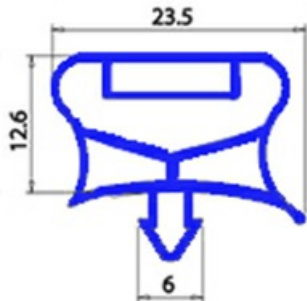

2103627

**GUARNIZIONE MAGN. AD INCASTRO 663X496 MM QQ7**

Data: 23-01-2025

**Dati tecnici**

LATO CORTO mm	A=496 mm
LATO LUNGO mm	B=663 mm
TIPO PROFILO	QQ7