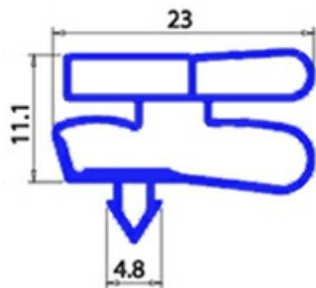

2103629

GUARNIZIONE MAGNETICA AD INCASTRO 739X392 MM O.D. XX3

Data: 06-07-2024

**Dati tecnici**

LATO CORTO mm	A=392 mm
LATO LUNGO mm	B=739 mm
TIPO PROFILO	XX3