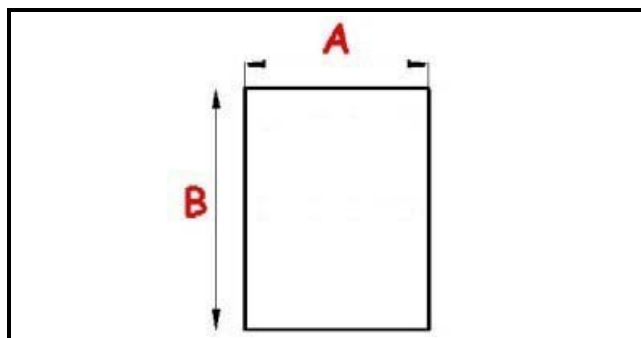

2103630

**GUARNIZIONE MAGNETICA A INCASTRO 1710X745 MM O.D. QQ1**

Data: 23-12-2024

**Dati tecnici**

LATO CORTO mm	A=745 mm
LATO LUNGO mm	B=1710 mm
TIPO PROFILO	QQ1