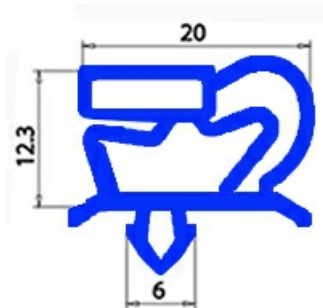

2103630

**GUARNIZIONE MAGNETICA A INCASTRO 1710X745 MM O.D. QQ1**

Data: 23-12-2024

**Dati tecnici**

LATO CORTO mm	A=745 mm
LATO LUNGO mm	B=1710 mm
TIPO PROFILO	QQ1