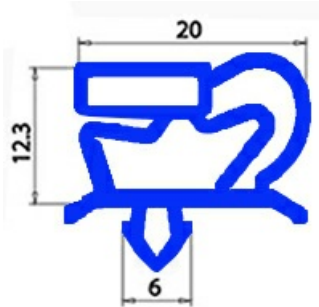

2103633

**GUARNIZIONE MAGNETICA A INCASTRO 1015x1943MM O.D. QQ1**

Data: 15-11-2024

**Dati tecnici**

LATO CORTO mm	A=1015 mm
LATO LUNGO mm	B=1943 mm
TIPO PROFILO	QQ1