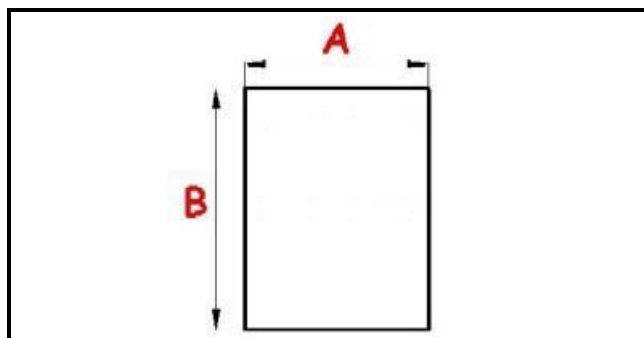

2103634

GUARNIZIONE MAGNETICA A INCASTRO 630X840MM O.D. QQ1

Data: 23-12-2024

**Dati tecnici**

LATO CORTO mm	A=630 mm
LATO LUNGO mm	B=840 mm
TIPO PROFILO	QQ1