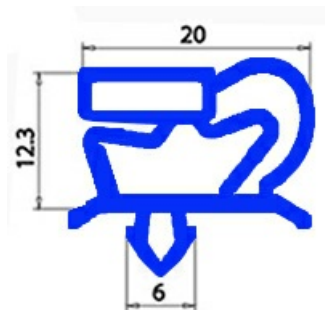

2103634

GUARNIZIONE MAGNETICA A INCASTRO 630X840MM O.D. QQ1

Data: 23-12-2024

**Dati tecnici**

LATO CORTO mm	A=630 mm
LATO LUNGO mm	B=840 mm
TIPO PROFILO	QQ1