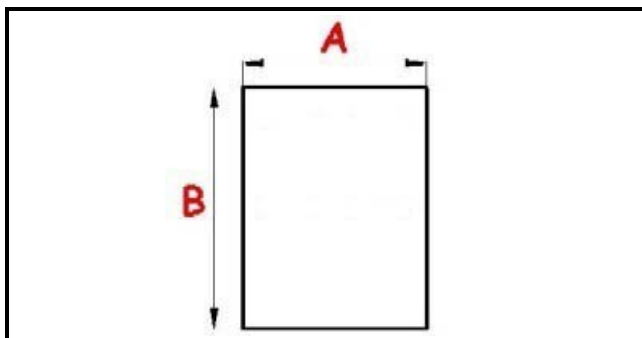

2103635

GUARNIZIONE MAGNETICA A INCASTRO 705X730MM O.D. XX2

Data: 07-04-2025

Dati tecnici

LATO CORTO mm	A=705 mm
LATO LUNGO mm	B=730 mm
TIPO PROFILO	XX2

Codici produttore

ELECTROLUX PROFESSIONAL S.P.A.