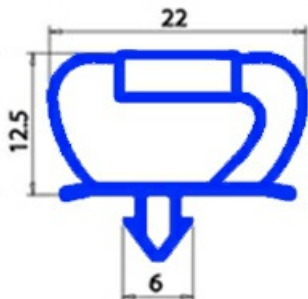

2103635

**GUARNIZIONE MAGNETICA A INCASTRO 705X730MM O.D. XX2**

Data: 23-12-2024

**Dati tecnici**

LATO CORTO mm	A=705 mm
LATO LUNGO mm	B=730 mm
TIPO PROFILO	XX2

**Codici produttore**

ELECTROLUX PROFESSIONAL S.P.A.