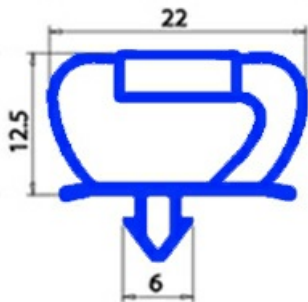

2103635

GUARNIZIONE MAGNETICA A INCASTRO 705X730MM O.D. XX2

Data: 15-11-2024

**Dati tecnici**

LATO CORTO mm	A=705 mm
LATO LUNGO mm	B=730 mm
TIPO PROFILO	XX2

Codici produttore

ELECTROLUX PROFESSIONAL S.P.A.