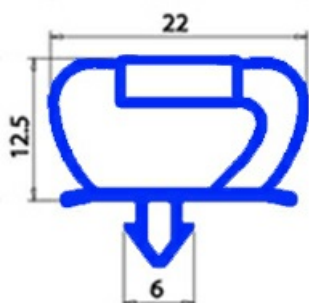

2103635

GUARNIZIONE MAGNETICA A INCASTRO 705X730MM O.D. XX2

Data: 07-04-2025

Dati tecnici

LATO CORTO mm	A=705 mm
LATO LUNGO mm	B=730 mm
TIPO PROFILO	XX2

Codici produttore

ELECTROLUX PROFESSIONAL S.P.A.