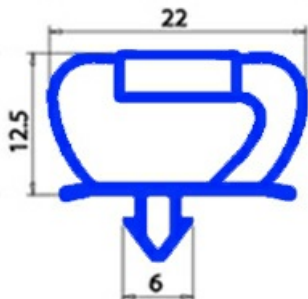

2103635

**GUARNIZIONE MAGNETICA A INCASTRO 705X730MM O.D. XX2**

Data: 05-10-2024

**Dati tecnici**

LATO CORTO mm	A=705 mm
LATO LUNGO mm	B=730 mm
TIPO PROFILO	XX2

**Codici produttore**

ELECTROLUX PROFESSIONAL S.P.A.