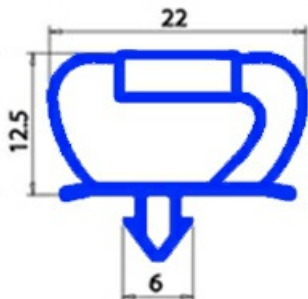

2103635

GUARNIZIONE MAGNETICA A INCASTRO 705X730MM O.D. XX2

Data: 23-01-2025

**Dati tecnici**

LATO CORTO mm	A=705 mm
LATO LUNGO mm	B=730 mm
TIPO PROFILO	XX2

Codici produttore

ELECTROLUX PROFESSIONAL S.P.A.