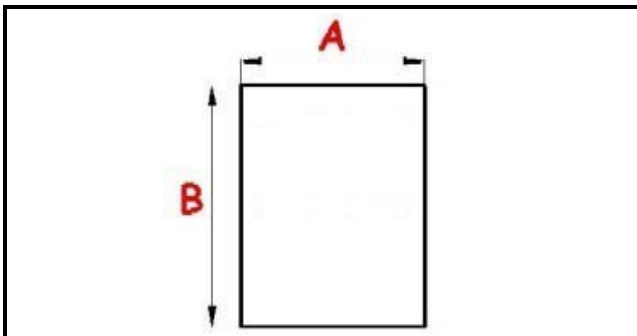

## Dati tecnici

LATO CORTO mm	A=710 mm
LATO LUNGO mm	B=1490 mm
TIPO PROFILO	XX2