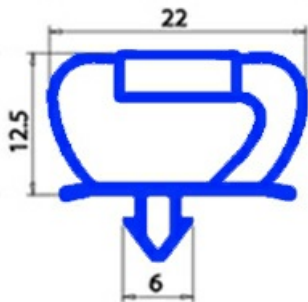

2103636

GUARNIZIONE MAGNETICA A INCASTRO 710X1490MM O.D. XX2

Data: 06-03-2025

**Dati tecnici**

LATO CORTO mm	A=710 mm
LATO LUNGO mm	B=1490 mm
TIPO PROFILO	XX2

Codici produttore

ELECTROLUX PROFESSIONAL S.P.A.