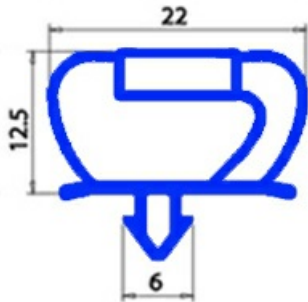

# GUARNIZIONE MAGNETICA A INCASTRO 710X1490MM O.D. XX2

Data: 07-04-2025

## Dati tecnici

LATO CORTO mm	A=710 mm
LATO LUNGO mm	B=1490 mm
TIPO PROFILO	XX2