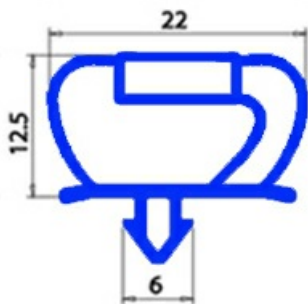

2103636

GUARNIZIONE MAGNETICA A INCASTRO 710X1490MM O.D. XX2

Data: 23-12-2024

**Dati tecnici**

LATO CORTO mm	A=710 mm
LATO LUNGO mm	B=1490 mm
TIPO PROFILO	XX2

Codici produttore

ELECTROLUX PROFESSIONAL S.P.A.