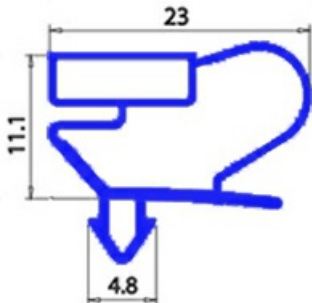

2103637

**GUARNIZIONE MAGNETICA A INCASTRO 415X575MM O.D. QQ9**

Data: 06-03-2025

**Dati tecnici**

LATO CORTO mm	A=415 mm
LATO LUNGO mm	B=575 mm
TIPO PROFILO	QQ9

**Codici produttore**

IFI S.p.a.