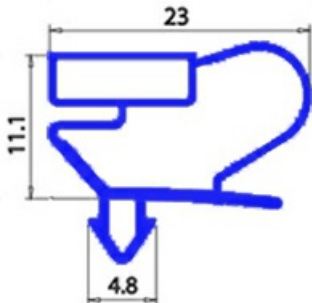

2103637

GUARNIZIONE MAGNETICA A INCASTRO 415X575MM O.D. QQ9

Data: 15-11-2024

**Dati tecnici**

LATO CORTO mm	A=415 mm
LATO LUNGO mm	B=575 mm
TIPO PROFILO	QQ9

Codici produttore

IFI S.p.a.