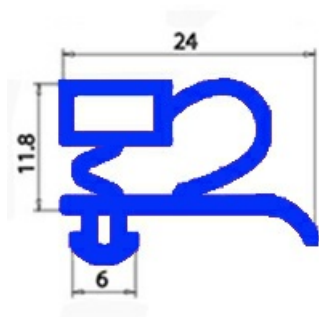

2103638

**GUARNIZIONE MAGNETICA A INCASTRO 895X1890MM O.D. QQ3**

Data: 06-03-2025

**Dati tecnici**

LATO CORTO mm	A=895 mm
LATO LUNGO mm	B=1890 mm
TIPO PROFILO	QQ3