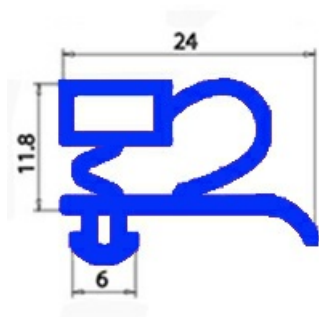

2103638

GUARNIZIONE MAGNETICA A INCASTRO 895X1890MM O.D. QQ3

Data: 23-11-2024

**Dati tecnici**

LATO CORTO mm	A=895 mm
LATO LUNGO mm	B=1890 mm
TIPO PROFILO	QQ3