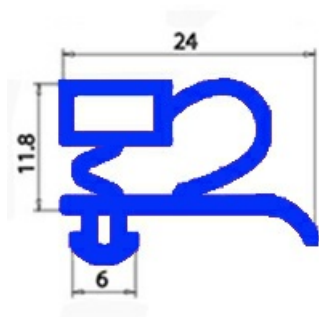

2103638

GUARNIZIONE MAGNETICA A INCASTRO 895X1890MM O.D. QQ3

Data: 23-12-2024

**Dati tecnici**

LATO CORTO mm	A=895 mm
LATO LUNGO mm	B=1890 mm
TIPO PROFILO	QQ3