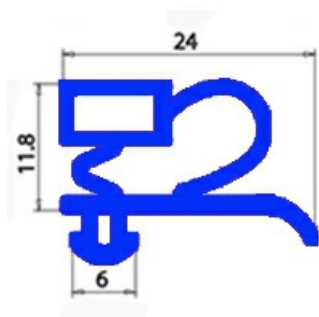

2103638

GUARNIZIONE MAGNETICA A INCASTRO 895X1890MM O.D. QQ3

Data: 05-10-2024

**Dati tecnici**

LATO CORTO mm	A=895 mm
LATO LUNGO mm	B=1890 mm
TIPO PROFILO	QQ3