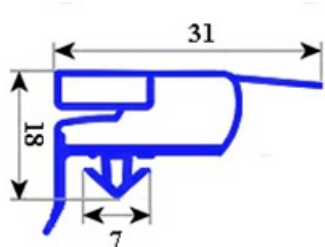

2103639

GUARNIZIONE MAGNETICA A INCASTRO 685X1475MM O,D. QQ6

Data: 23-01-2025

Dati tecnici

LATO CORTO mm	A=685 mm
LATO LUNGO mm	B=1475 mm
TIPO PROFILO	QQ6