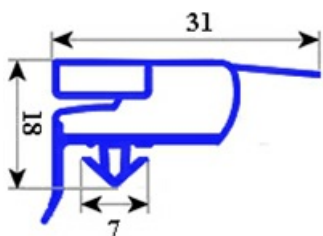

2103639

GUARNIZIONE MAGNETICA A INCASTRO 685X1475MM O,D. QQ6

Data: 05-10-2024

**Dati tecnici**

LATO CORTO mm	A=685 mm
LATO LUNGO mm	B=1475 mm
TIPO PROFILO	QQ6