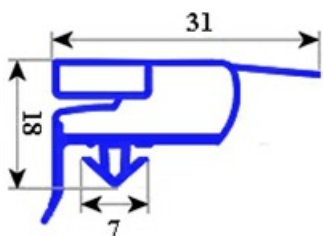

2103639

**GUARNIZIONE MAGNETICA A INCASTRO 685X1475MM O,D. QQ6**

Data: 06-03-2025

**Dati tecnici**

LATO CORTO mm	A=685 mm
LATO LUNGO mm	B=1475 mm
TIPO PROFILO	QQ6