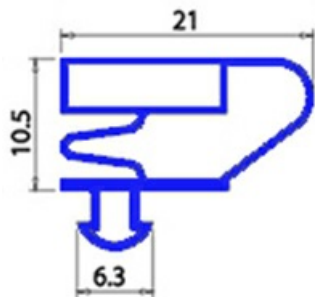

2103642

GUARNIZIONE MAGNETICA A INCASTRO 400X600MM O.D. QQ4

Data: 14-11-2024

**Dati tecnici**

LATO CORTO mm	A=400 mm
LATO LUNGO mm	B=600 mm
TIPO PROFILO	QQ4