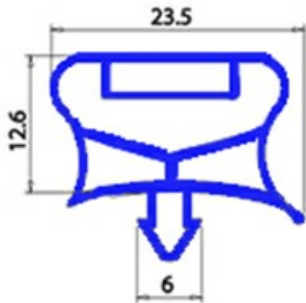

2103648

GUARNIZIONE MAGNETICA A INCASTRO 642X746MM O.D. QQ7

Data: 23-11-2024

**Dati tecnici**

| | |
|---------------|----------|
| LATO CORTO mm | A=642 mm |
| LATO LUNGO mm | B=746 mm |
| TIPO PROFILO | QQ7 |