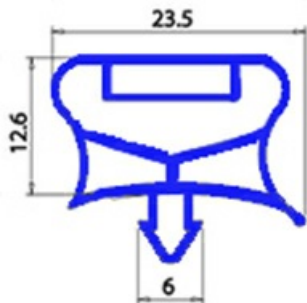

2103648

GUARNIZIONE MAGNETICA A INCASTRO 642X746MM O.D. QQ7

Data: 23-01-2025

**Dati tecnici**

LATO CORTO mm	A=642 mm
LATO LUNGO mm	B=746 mm
TIPO PROFILO	QQ7