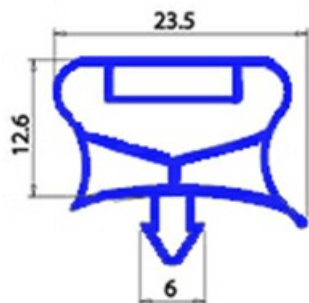

2103648

GUARNIZIONE MAGNETICA A INCASTRO 642X746MM O.D. QQ7

Data: 14-11-2024

**Dati tecnici**

LATO CORTO mm	A=642 mm
LATO LUNGO mm	B=746 mm
TIPO PROFILO	QQ7