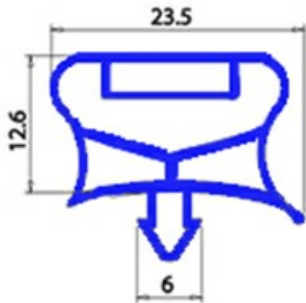

2103648

GUARNIZIONE MAGNETICA A INCASTRO 642X746MM O.D. QQ7

Data: 06-03-2025

**Dati tecnici**

LATO CORTO mm	A=642 mm
LATO LUNGO mm	B=746 mm
TIPO PROFILO	QQ7