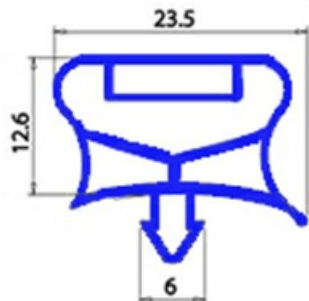

2103648

GUARNIZIONE MAGNETICA A INCASTRO 642X746MM O.D. QQ7

Data: 05-10-2024

**Dati tecnici**

LATO CORTO mm	A=642 mm
LATO LUNGO mm	B=746 mm
TIPO PROFILO	QQ7