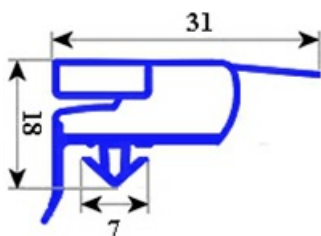

2103649

**GUARNIZIONE MAGNETICA A INCASTRO 530X635MM O.D. QQ6**

Data: 15-11-2024

**Dati tecnici**

LATO CORTO mm	A=530 mm
LATO LUNGO mm	B=635 mm
TIPO PROFILO	QQ6