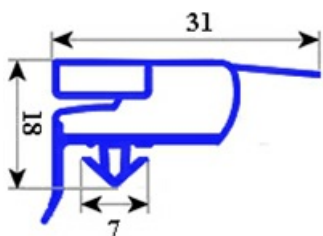

2103649

**GUARNIZIONE MAGNETICA A INCASTRO 530X635MM O.D. QQ6**

Data: 23-12-2024

**Dati tecnici**

LATO CORTO mm	A=530 mm
LATO LUNGO mm	B=635 mm
TIPO PROFILO	QQ6