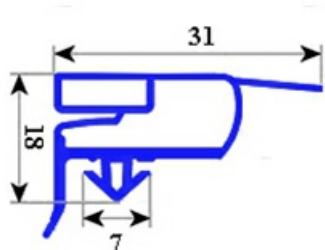

2103649

GUARNIZIONE MAGNETICA A INCASTRO 530X635MM O.D. QQ6

Data: 23-01-2025

**Dati tecnici**

LATO CORTO mm	A=530 mm
LATO LUNGO mm	B=635 mm
TIPO PROFILO	QQ6