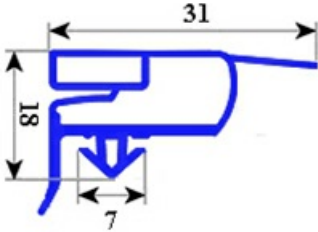

2103649

GUARNIZIONE MAGNETICA A INCASTRO 530X635MM O.D. QQ6

Data: 06-03-2025

**Dati tecnici**

LATO CORTO mm	A=530 mm
LATO LUNGO mm	B=635 mm
TIPO PROFILO	QQ6