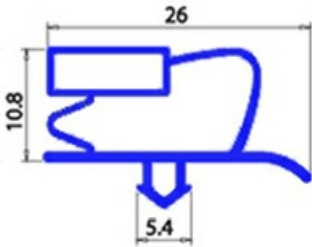

2103651

GUARNIZIONE MAGNETICA A INCASTRO 636x1520MM YY27

Data: 23-12-2024

**Dati tecnici**

LATO CORTO mm	A=636 mm
LATO LUNGO mm	B=1520 mm
TIPO PROFILO	YY27