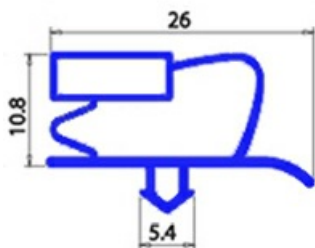

2103651

GUARNIZIONE MAGNETICA A INCASTRO 636x1520MM YY27

Data: 23-01-2025

**Dati tecnici**

LATO CORTO mm	A=636 mm
LATO LUNGO mm	B=1520 mm
TIPO PROFILO	YY27