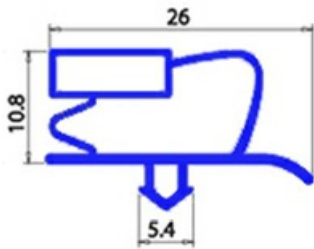

2103651

GUARNIZIONE MAGNETICA A INCASTRO 636x1520MM YY27

Data: 06-03-2025

**Dati tecnici**

LATO CORTO mm	A=636 mm
LATO LUNGO mm	B=1520 mm
TIPO PROFILO	YY27