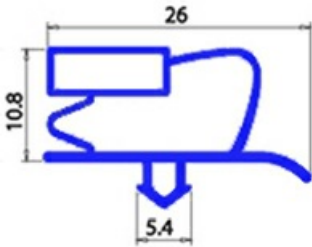

2103652

**GUARNIZIONE MAGNETICA A INCASTRO 636X736MM YY27**

Data: 23-01-2025

**Dati tecnici**

LATO CORTO mm	A=636 mm
LATO LUNGO mm	B=736 mm
TIPO PROFILO	YY27