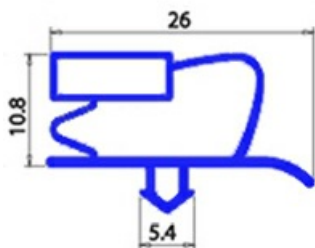

2103652

**GUARNIZIONE MAGNETICA A INCASTRO 636X736MM YY27**

Data: 06-03-2025

**Dati tecnici**

LATO CORTO mm	A=636 mm
LATO LUNGO mm	B=736 mm
TIPO PROFILO	YY27