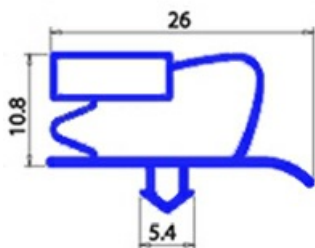

2103652

**GUARNIZIONE MAGNETICA A INCASTRO 636X736MM YY27**

Data: 05-10-2024

**Dati tecnici**

LATO CORTO mm	A=636 mm
LATO LUNGO mm	B=736 mm
TIPO PROFILO	YY27