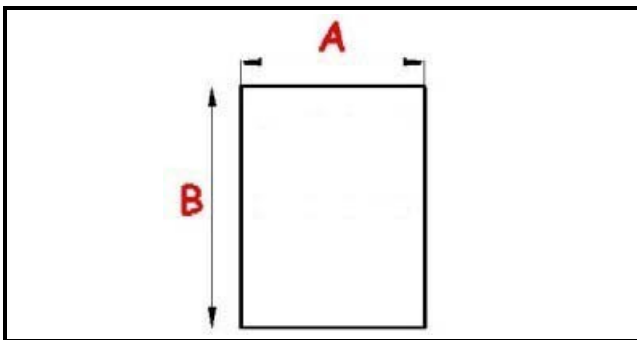

2103654

**"GUARNIZIONE PORTA ABBATT." "CHILLY" ABM023" 382x462mm
QQ7**

Data: 23-01-2025

ORIGINAL
OSP
SPARE PARTS**Dati tecnici**

LATO CORTO mm	A=382 mm
LATO LUNGO mm	B=462 mm
TIPO PROFILO	QQ7

Codici produttore