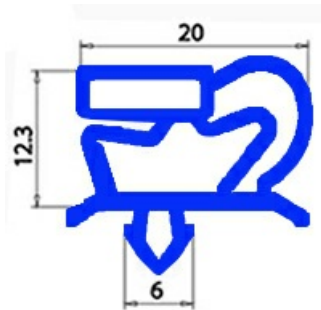

## GUARNIZIONE PORTA B15 1145X775MM QQ1

Data: 05-10-2024

### Dati tecnici

LATO CORTO mm	A=775 mm
LATO LUNGO mm	B=1145 mm
TIPO PROFILO	QQ1