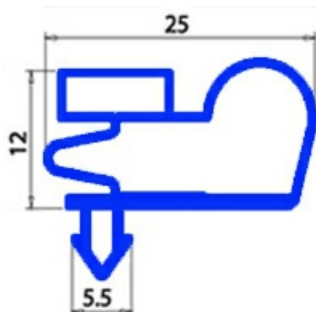

2103665

**GUARNIZIONE MAGNETICA A INCASTRO 475X620MM QQ8 O.D.**

Data: 06-03-2025

**Dati tecnici**

LATO CORTO mm	A=475 mm
LATO LUNGO mm	B=620 mm
TIPO PROFILO	QQ8