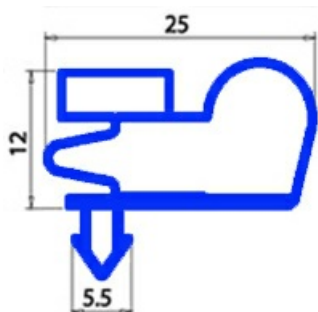

2103665

**GUARNIZIONE MAGNETICA A INCASTRO 475X620MM QQ8 O.D.**

Data: 23-11-2024

**Dati tecnici**

LATO CORTO mm	A=475 mm
LATO LUNGO mm	B=620 mm
TIPO PROFILO	QQ8