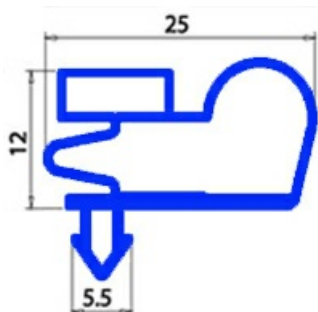

2103665

GUARNIZIONE MAGNETICA A INCASTRO 475X620MM QQ8 O.D.

Data: 23-12-2024

**Dati tecnici**

LATO CORTO mm	A=475 mm
LATO LUNGO mm	B=620 mm
TIPO PROFILO	QQ8