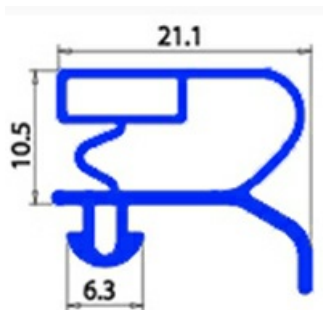

2103667

**GUARNIZIONE MAGN. AD INCASTRO 398X306MM QQ4**

Data: 24-12-2024

**Dati tecnici**

LATO CORTO mm	A=306 mm
LATO LUNGO mm	B=398 mm
TIPO PROFILO	QQ4