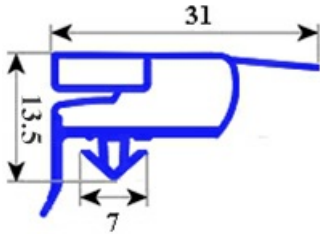

2103669

"GUARNIZIONE MAGNETICA AD INCASTRO 397X595 MM" QQ6

Data: 23-01-2025

**Dati tecnici**

LATO CORTO mm	A=397 mm
LATO LUNGO mm	B=595 mm
TIPO PROFILO	QQ6

Codici produttore

ELECTROLUX PROFESSIONAL S.P.A.