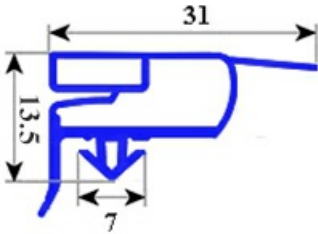

2103669

"GUARNIZIONE MAGNETICA AD INCASTRO 397X595 MM" QQ6

Data: 05-10-2024

**Dati tecnici**

LATO CORTO mm	A=397 mm
LATO LUNGO mm	B=595 mm
TIPO PROFILO	QQ6

Codici produttore

ELECTROLUX PROFESSIONAL S.P.A.