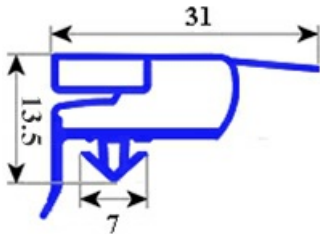

2103669

"GUARNIZIONE MAGNETICA AD INCASTRO 397X595 MM" QQ6

Data: 06-04-2025

Dati tecnici

LATO CORTO mm	A=397 mm
LATO LUNGO mm	B=595 mm
TIPO PROFILO	QQ6

Codici produttore

ELECTROLUX PROFESSIONAL S.P.A.