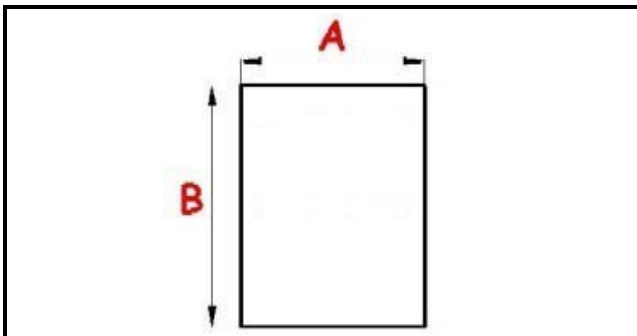

2103669

"GUARNIZIONE MAGNETICA AD INCASTRO 397X595 MM" QQ6

Data: 06-04-2025

Dati tecnici

LATO CORTO mm	A=397 mm
LATO LUNGO mm	B=595 mm
TIPO PROFILO	QQ6

Codici produttore

ELECTROLUX PROFESSIONAL S.P.A.