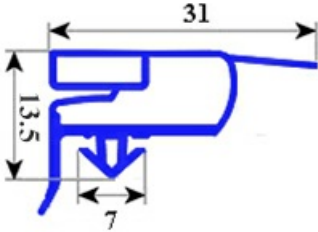

2103669

**"GUARNIZIONE MAGNETICA AD INCASTRO 397X595 MM" QQ6**

Data: 23-12-2024

**Dati tecnici**

|               |          |
|---------------|----------|
| LATO CORTO mm | A=397 mm |
| LATO LUNGO mm | B=595 mm |
| TIPO PROFILO  | QQ6      |