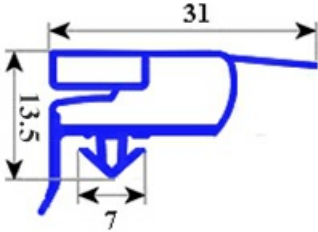

2103669

"GUARNIZIONE MAGNETICA AD INCASTRO 397X595 MM" QQ6

Data: 15-11-2024

**Dati tecnici**

LATO CORTO mm	A=397 mm
LATO LUNGO mm	B=595 mm
TIPO PROFILO	QQ6

Codici produttore

ELECTROLUX PROFESSIONAL S.P.A.