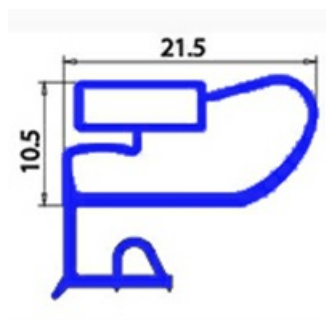

2103673

GUARNIZIONE MAGNETICA A MEZZO BORDO 700X1100MM O.D. XX4

Data: 06-03-2025

Dati tecnici

LATO CORTO mm	A=700 mm
LATO LUNGO mm	B=1100 mm
TIPO PROFILO	XX4