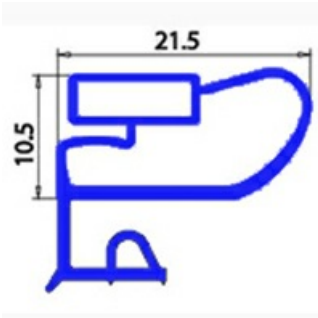

# GUARNIZIONE MAGNETICA A MEZZO BORDO 700X1100MM O.D. XX4

Data: 23-12-2024

## Dati tecnici

LATO CORTO mm	A=700 mm
LATO LUNGO mm	B=1100 mm
TIPO PROFILO	XX4