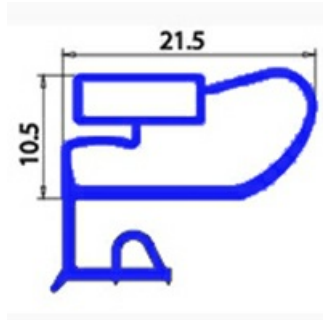

# GUARNIZIONE MAGNETICA A MEZZO BORDO 700X1100MM O.D. XX4

Data: 15-11-2024

## Dati tecnici

LATO CORTO mm	A=700 mm
LATO LUNGO mm	B=1100 mm
TIPO PROFILO	XX4