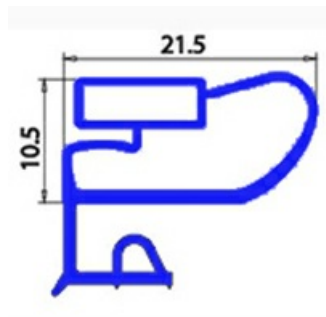

2103673

GUARNIZIONE MAGNETICA A MEZZO BORDO 700X1100MM O.D. XX4

Data: 23-01-2025

Dati tecnici

LATO CORTO mm	A=700 mm
LATO LUNGO mm	B=1100 mm
TIPO PROFILO	XX4