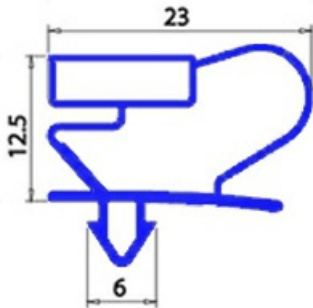

2103674

GUARNIZIONE MAGNETICA AD INCASTRO 1508X538mm QQ2

Data: 23-01-2025

**ORIGINAL
OSP
SPARE PARTS****Dati tecnici**

LATO CORTO mm	A=538 mm
LATO LUNGO mm	B=1508 mm
TIPO PROFILO	QQ2

Codici produttore

ANGELO PO GRANDI CUCINE SPA