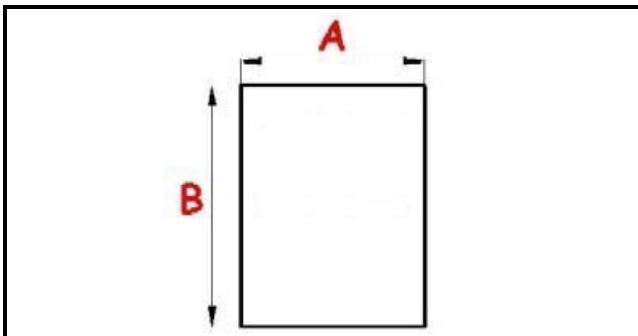

2103675

GUARNIZIONE MAGNETICA AD INCASTRO 1508X602mm QQ2

Data: 07-04-2025

ORIGINAL
OSP
SPARE PARTS

Dati tecnici

LATO CORTO mm	A=602 mm
LATO LUNGO mm	B=1508 mm
TIPO PROFILO	QQ2

Codici produttore

ANGELO PO GRANDI CUCINE SPA