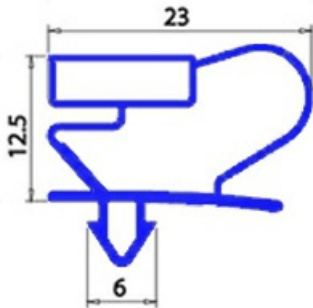

2103675

GUARNIZIONE MAGNETICA AD INCASTRO 1508X602mm QQ2

Data: 22-12-2024

ORIGINAL
OSP
SPARE PARTS**Dati tecnici**

LATO CORTO mm	A=602 mm
LATO LUNGO mm	B=1508 mm
TIPO PROFILO	QQ2

Codici produttore

ANGELO PO GRANDI CUCINE SPA