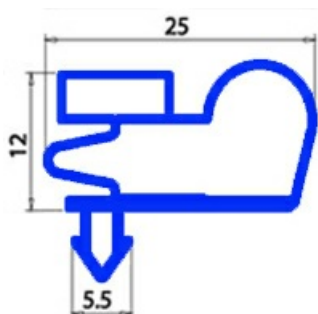

2103676

GUARNIZIONE MAGNETICA A INCASTRO 1645X674MM QQ8

Data: 23-12-2024

**Dati tecnici**

LATO CORTO mm	A=674 mm
LATO LUNGO mm	B=1645 mm
TIPO PROFILO	QQ8