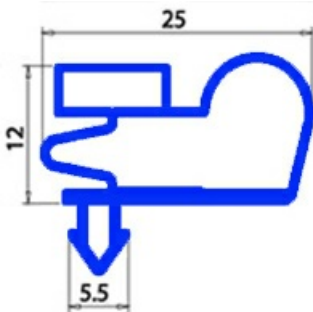

2103676

**GUARNIZIONE MAGNETICA A INCASTRO 1645X674MM QQ8**

Data: 05-10-2024

**Dati tecnici**

LATO CORTO mm	A=674 mm
LATO LUNGO mm	B=1645 mm
TIPO PROFILO	QQ8