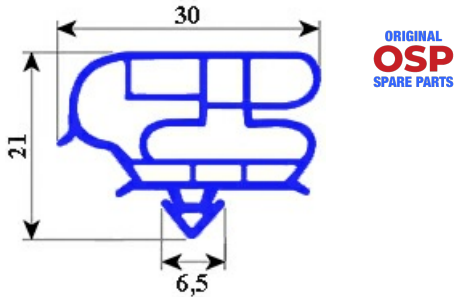

2103678

"GUARNIZIONE MAGNETICA; 765X610MM" YY34

Data: 07-04-2025

Dati tecnici

LATO CORTO mm	A=610 mm
LATO LUNGO mm	B=765 mm
TIPO PROFILO	YY34

Codici produttore

ELECTROLUX PROFESSIONAL S.P.A.