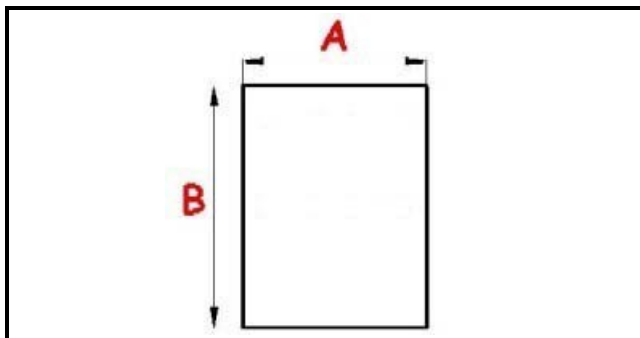

2103678

"GUARNIZIONE MAGNETICA; 765X610MM" YY34

Data: 07-04-2025

Dati tecnici

LATO CORTO mm	A=610 mm
LATO LUNGO mm	B=765 mm
TIPO PROFILO	YY34

Codici produttore

ELECTROLUX PROFESSIONAL S.P.A.