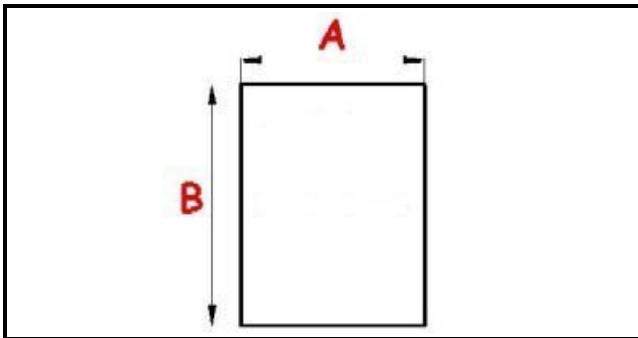

2103681

**GUARNIZIONE MAGN. AD INC. 1500X647 MM YY6**

Data: 23-12-2024

**Dati tecnici**

LATO CORTO mm	A=647 mm
LATO LUNGO mm	B=1500 mm
TIPO PROFILO	YY6