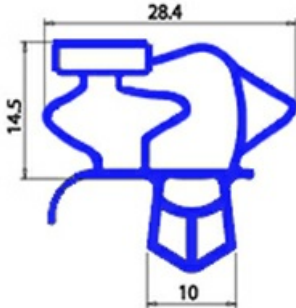

2103681

**GUARNIZIONE MAGN. AD INC. 1500X647 MM YY6**

Data: 23-12-2024

**Dati tecnici**

LATO CORTO mm	A=647 mm
LATO LUNGO mm	B=1500 mm
TIPO PROFILO	YY6