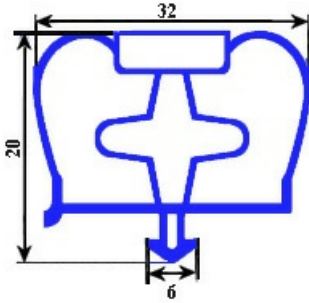

2103682

GUARNIZIONE MAGNETICA A INCASTRO 1565X660MM INFRICO YY29

Data: 05-10-2024

Dati tecnici

LATO CORTO mm	A=660 mm
LATO LUNGO mm	B=1565 mm
TIPO PROFILO	YY29