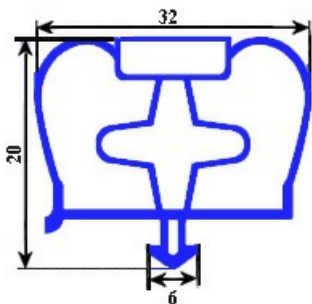

2103682

GUARNIZIONE MAGNETICA A INCASTRO 1565X660MM INFRICO YY29

Data: 06-03-2025

Dati tecnici

LATO CORTO mm	A=660 mm
LATO LUNGO mm	B=1565 mm
TIPO PROFILO	YY29