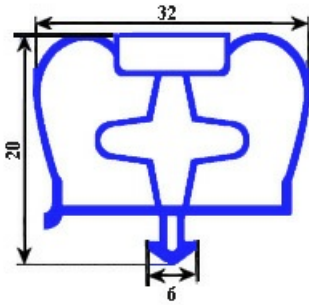

# GUARNIZIONE MAGNETICA A INCASTRO 1565X660MM INFRICO YY29

Data: 23-12-2024

## Dati tecnici

LATO CORTO mm	A=660 mm
LATO LUNGO mm	B=1565 mm
TIPO PROFILO	YY29