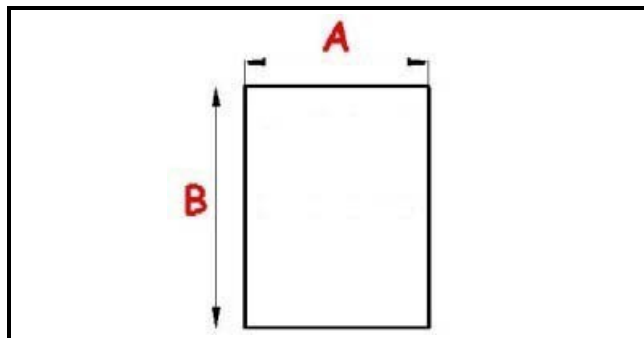

2103682

GUARNIZIONE MAGNETICA A INCASTRO 1565X660MM INFRICO YY29

Data: 06-03-2025

Dati tecnici

LATO CORTO mm	A=660 mm
LATO LUNGO mm	B=1565 mm
TIPO PROFILO	YY29