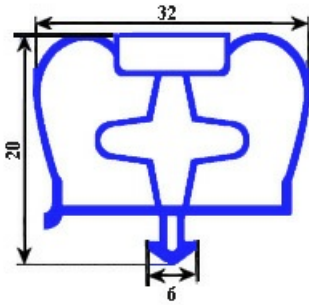

# GUARNIZIONE MAGNETICA A INCASTRO 1565X660MM INFRICO YY29

Data: 23-01-2025

## Dati tecnici

LATO CORTO mm	A=660 mm
LATO LUNGO mm	B=1565 mm
TIPO PROFILO	YY29