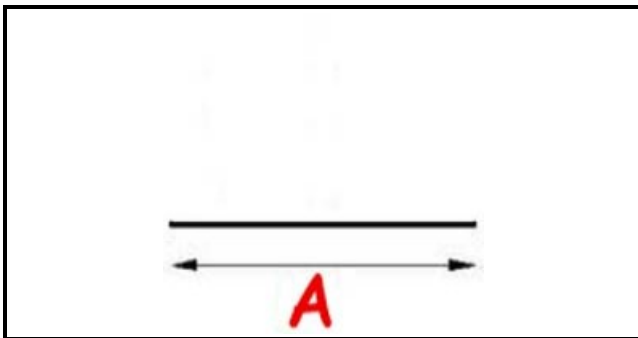

2103694

GUARNIZIONE SERIE 3000/5000 PRIOLINOX AL METRO XX11

Data: 06-04-2025

Dati tecnici

LATO LUNGO mm	A=1000 mm
TIPO PROFILO	XX11