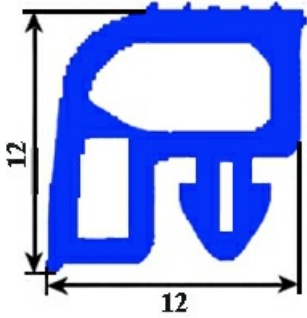

2103694

GUARNIZIONE SERIE 3000/5000 PRIOLINOX AL METRO XX11

Data: 06-04-2025

Dati tecnici

LATO LUNGO mm	A=1000 mm
TIPO PROFILO	XX11