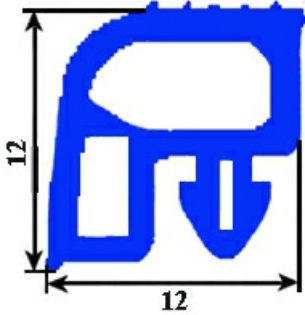

2103694

**GUARNIZIONE SERIE 3000/5000 PRIOLINOX AL METRO XX11**

Data: 23-01-2025

**Dati tecnici**

LATO LUNGO mm	A=1000 mm
TIPO PROFILO	XX11