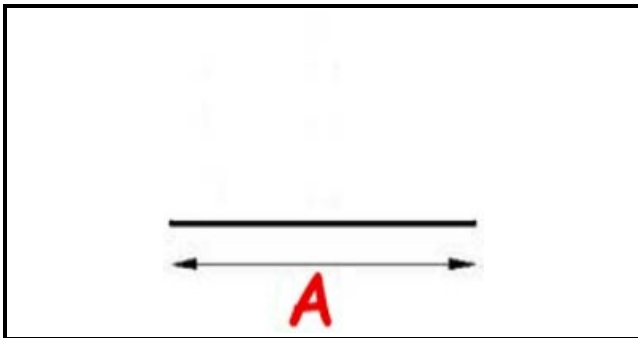

2103694

**GUARNIZIONE SERIE 3000/5000 PRIOLINOX AL METRO XX11**

Data: 23-01-2025

**Dati tecnici**

LATO LUNGO mm	A=1000 mm
TIPO PROFILO	XX11