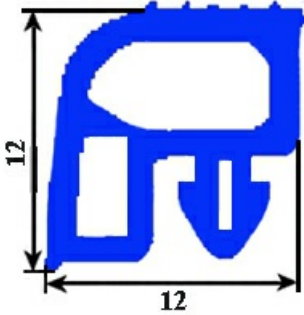

2103694

**GUARNIZIONE SERIE 3000/5000 PRIOLINOX AL METRO XX11**

Data: 23-12-2024

**Dati tecnici**

LATO LUNGO mm	A=1000 mm
TIPO PROFILO	XX11