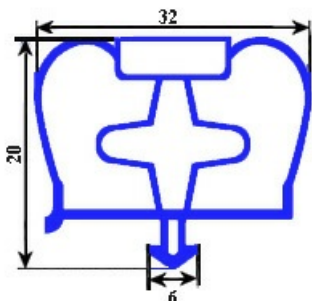

2103695

GUARNIZIONE AD INCASTRO 602x530 mm INFRICO YY29

Data: 11-01-2025

**Dati tecnici**

LATO CORTO mm	A=530 mm
LATO LUNGO mm	B=602 mm
TIPO PROFILO	YY29