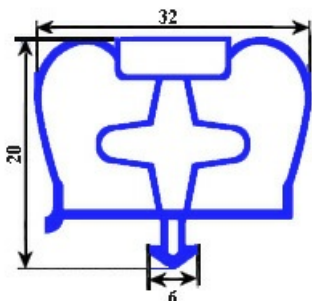

2103695

GUARNIZIONE AD INCASTRO 602x530 mm INFRICO YY29

Data: 05-10-2024

**Dati tecnici**

LATO CORTO mm	A=530 mm
LATO LUNGO mm	B=602 mm
TIPO PROFILO	YY29