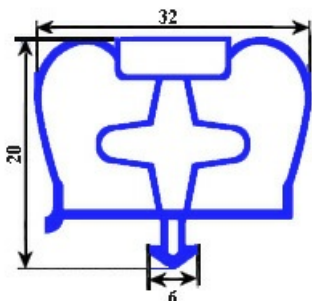

2103695

GUARNIZIONE AD INCASTRO 602x530 mm INFRICO YY29

Data: 15-11-2024

**Dati tecnici**

| | |
|---------------|----------|
| LATO CORTO mm | A=530 mm |
| LATO LUNGO mm | B=602 mm |
| TIPO PROFILO | YY29 |