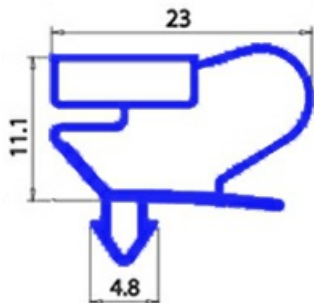

2103698

GUARNIZIONE MAGNETICA A INCASTRO 1680X730MM QQ9

Data: 05-10-2024

**Dati tecnici**

LATO CORTO mm	A=730 mm
LATO LUNGO mm	B=1680 mm
TIPO PROFILO	QQ9