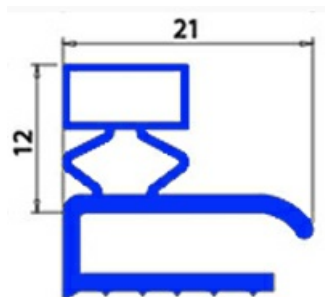

2103702

**GUARNIZIONE MAGNETICA A MEZZOBORDO 630X700MM O.D. XX5**

Data: 05-10-2024

**Dati tecnici**

LATO CORTO mm	A=630 mm
LATO LUNGO mm	B=700 mm
TIPO PROFILO	XX5