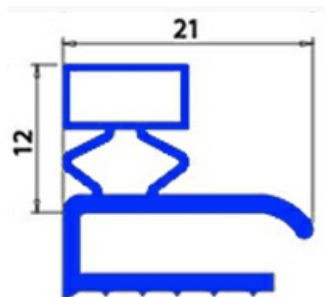

2103702

GUARNIZIONE MAGNETICA A MEZZOBORDO 630X700MM O.D. XX5

Data: 23-12-2024

**Dati tecnici**

LATO CORTO mm	A=630 mm
LATO LUNGO mm	B=700 mm
TIPO PROFILO	XX5