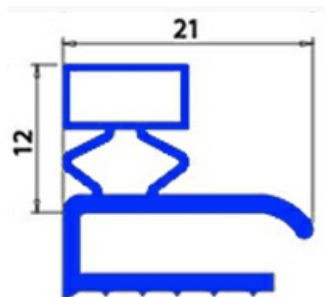

2103703

GUARNIZIONE MAGNETICA MEZZOBORDO 630X1440MM O.D. XX5

Data: 23-12-2024

**Dati tecnici**

LATO CORTO mm	A=630 mm
LATO LUNGO mm	B=1440 mm
TIPO PROFILO	XX5