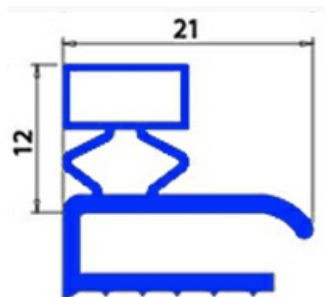

2103703

GUARNIZIONE MAGNETICA MEZZOBORDO 630X1440MM O.D. XX5

Data: 23-01-2025

**Dati tecnici**

LATO CORTO mm	A=630 mm
LATO LUNGO mm	B=1440 mm
TIPO PROFILO	XX5