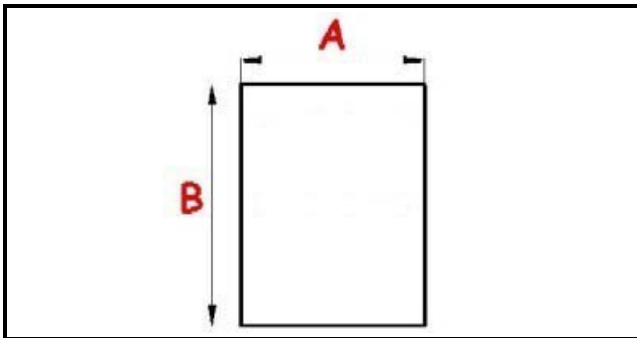

2103716

**GUARNIZIONE MAGNETICA AD INCASTRO PORTA 716X668MM QQ2**

Data: 23-01-2025

**Dati tecnici**

LATO CORTO mm	A=668 mm
LATO LUNGO mm	B=716 mm
TIPO PROFILO	QQ2

**Codici produttore**

ANGELO PO GRANDI CUCINE SPA