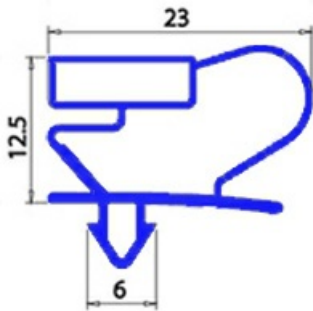

# GUARNIZIONE MAGNETICA AD INCASTRO PORTA 716X668MM QQ2

Data: 19-04-2025

## Dati tecnici

LATO CORTO mm	A=668 mm
LATO LUNGO mm	B=716 mm
TIPO PROFILO	QQ2