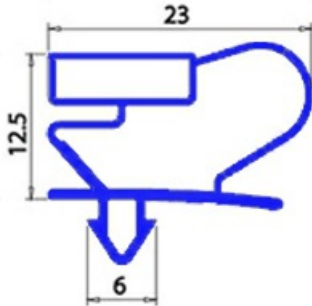

2103716

GUARNIZIONE MAGNETICA AD INCASTRO PORTA 716X668MM QQ2

Data: 15-11-2024

**Dati tecnici**

LATO CORTO mm	A=668 mm
LATO LUNGO mm	B=716 mm
TIPO PROFILO	QQ2

Codici produttore

ANGELO PO GRANDI CUCINE SPA