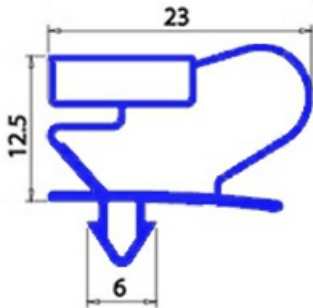

2103716

**GUARNIZIONE MAGNETICA AD INCASTRO PORTA 716X668MM QQ2**

Data: 23-01-2025

**Dati tecnici**

LATO CORTO mm	A=668 mm
LATO LUNGO mm	B=716 mm
TIPO PROFILO	QQ2

**Codici produttore**

ANGELO PO GRANDI CUCINE SPA