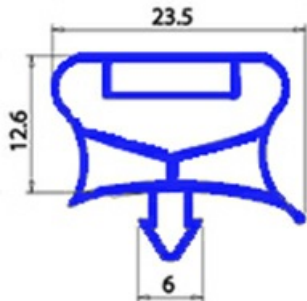

2103717

GUARNIZIONE MAGNETICA A INCASTRO QQ7 710X870mm

Data: 23-01-2025

**Dati tecnici**

LATO CORTO mm	A=710 mm
LATO LUNGO mm	B=870 mm
TIPO PROFILO	QQ7