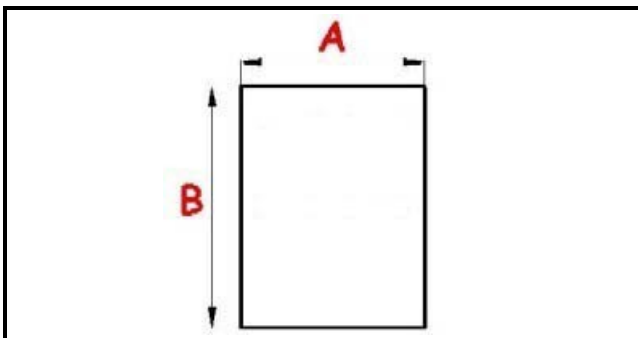

2103717

GUARNIZIONE MAGNETICA A INCASTRO QQ7 710X870mm

Data: 23-01-2025

**Dati tecnici**

LATO CORTO mm	A=710 mm
LATO LUNGO mm	B=870 mm
TIPO PROFILO	QQ7