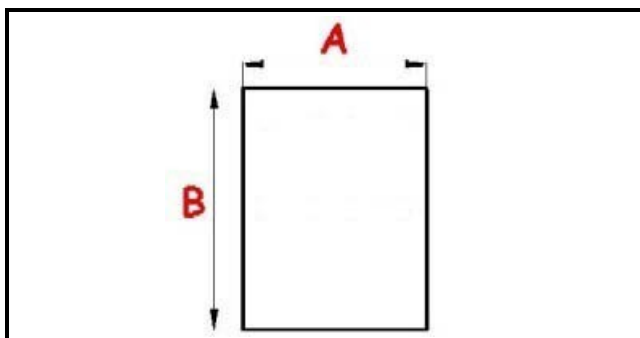

2103719

GUARNIZIONE MAGNETICA A INCASTRO 330X430MM XX3 O.D.

Data: 23-12-2024

**Dati tecnici**

LATO CORTO mm	A=330 mm
LATO LUNGO mm	B=430 mm
TIPO PROFILO	XX3