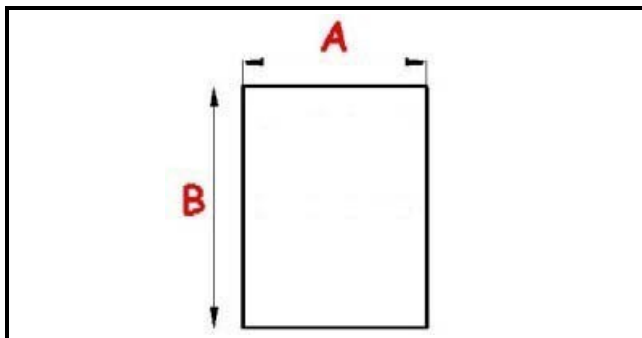

2103721

**GUARNIZIONE MAGNETICA A INCASTRO 464X630MM XX3 O.D.**

Data: 23-12-2024

**Dati tecnici**

LATO CORTO mm	A=464 mm
LATO LUNGO mm	B=630 mm
TIPO PROFILO	XX3