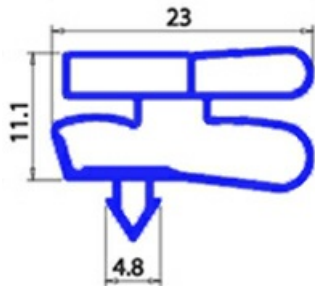

2103721

**GUARNIZIONE MAGNETICA A INCASTRO 464X630MM XX3 O.D.**

Data: 23-12-2024

**Dati tecnici**

LATO CORTO mm	A=464 mm
LATO LUNGO mm	B=630 mm
TIPO PROFILO	XX3