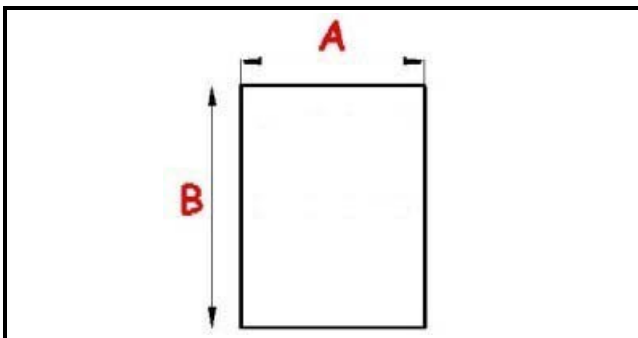

2103723

"GUARNIZIONE PORTA; 666X1536 MM" QQ4

Data: 18-04-2025

ORIGINAL
OSP
SPARE PARTS

Dati tecnici

LATO CORTO mm	A=666 mm
LATO LUNGO mm	B=1536 mm
TIPO PROFILO	QQ4

Codici produttore

ELECTROLUX PROFESSIONAL S.P.A.