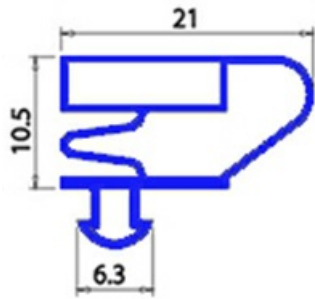

2103723

"GUARNIZIONE PORTA; 666X1536 MM" QQ4

Data: 18-04-2025

ORIGINAL
OSP
SPARE PARTS

Dati tecnici

LATO CORTO mm	A=666 mm
LATO LUNGO mm	B=1536 mm
TIPO PROFILO	QQ4

Codici produttore

ELECTROLUX PROFESSIONAL S.P.A.