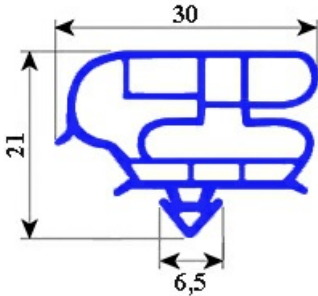

2103725

GUARNIZIONE MAGNETICA A INCASTRO 610X1595MM YY34

Data: 23-12-2024

ORIGINAL
OSP
SPARE PARTS**Dati tecnici**

LATO CORTO mm	A=610 mm
LATO LUNGO mm	B=1595 mm
TIPO PROFILO	YY34

Codici produttore

ELECTROLUX PROFESSIONAL S.P.A.