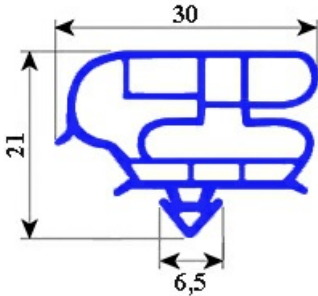

2103725

GUARNIZIONE MAGNETICA A INCASTRO 610X1595MM YY34

Data: 15-11-2024

**ORIGINAL
OSP
SPARE PARTS****Dati tecnici**

| | |
|---------------|-----------|
| LATO CORTO mm | A=610 mm |
| LATO LUNGO mm | B=1595 mm |
| TIPO PROFILO | YY34 |