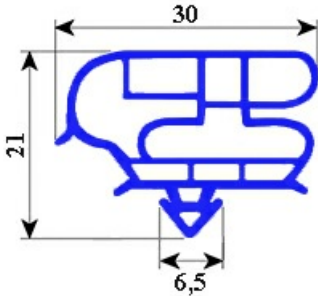

2103725

**GUARNIZIONE MAGNETICA A INCASTRO 610X1595MM YY34**

Data: 05-10-2024

**ORIGINAL  
OSP  
SPARE PARTS****Dati tecnici**

LATO CORTO mm	A=610 mm
LATO LUNGO mm	B=1595 mm
TIPO PROFILO	YY34

**Codici produttore**