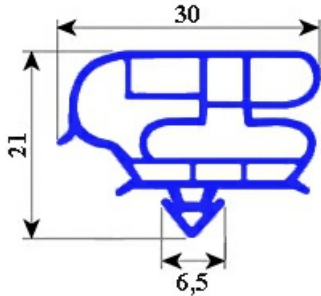

2103725

GUARNIZIONE MAGNETICA A INCASTRO 610X1595MM YY34

Data: 23-01-2025

**ORIGINAL
OSP
SPARE PARTS****Dati tecnici**

LATO CORTO mm	A=610 mm
LATO LUNGO mm	B=1595 mm
TIPO PROFILO	YY34

Codici produttore

ELECTROLUX PROFESSIONAL S.P.A.