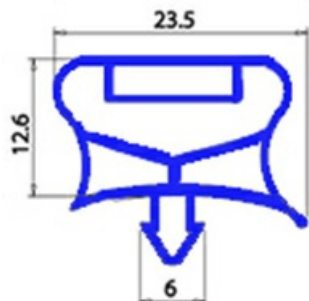

2103726

GUARNIZIONE MAGNETICO A INCASTRO PER PORTA 525X945MM QQ7

Data: 07-04-2025

ORIGINAL
OSP
SPARE PARTS

Dati tecnici

LATO CORTO mm	A=525 mm
LATO LUNGO mm	B=945 mm
TIPO PROFILO	QQ7

Codici produttore

ELECTROLUX PROFESSIONAL S.P.A.