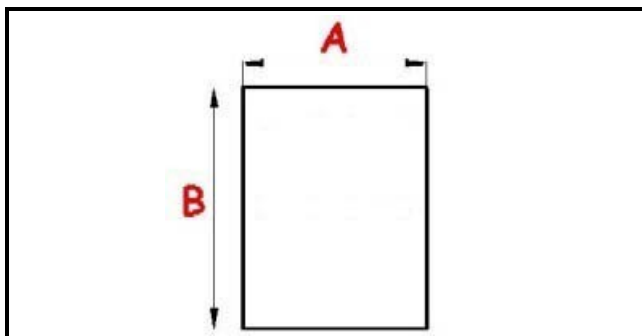

2103726

GUARNIZIONE MAGNETICO A INCASTRO PER PORTA 525X945MM QQ7

Data: 07-04-2025

ORIGINAL
OSP
SPARE PARTS

Dati tecnici

LATO CORTO mm	A=525 mm
LATO LUNGO mm	B=945 mm
TIPO PROFILO	QQ7

Codici produttore

ELECTROLUX PROFESSIONAL S.P.A.