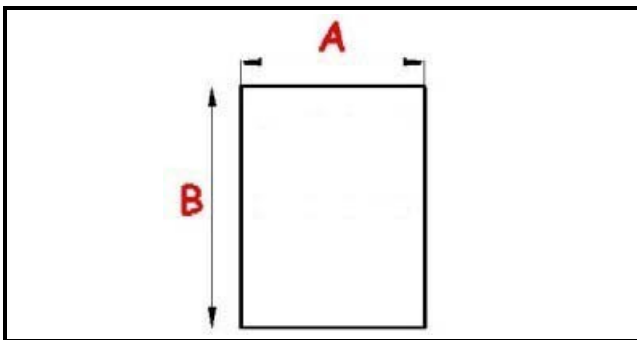

2103727

GUARNIZIONE MAGNETICO A INCASTRO PER PORTA 387X636MM QQ7

Data: 23-12-2024

ORIGINAL
OSP
SPARE PARTS

Dati tecnici

LATO CORTO mm	A=387 mm
LATO LUNGO mm	B=636 mm
TIPO PROFILO	QQ7

Codici produttore

SILKO ALI GROUP SRL A SOCIO UNICO