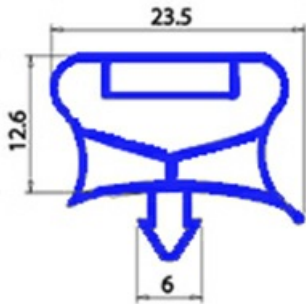

2103727

GUARNIZIONE MAGNETICO A INCASTRO PER PORTA 387X636MM QQ7

Data: 15-11-2024

ORIGINAL
OSP
SPARE PARTS

Dati tecnici

LATO CORTO mm	A=387 mm
LATO LUNGO mm	B=636 mm
TIPO PROFILO	QQ7

Codici produttore

SILKO ALI GROUP SRL A SOCIO UNICO