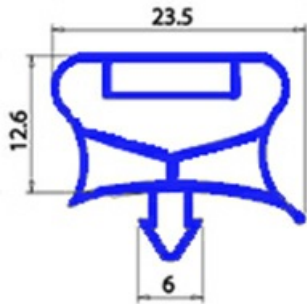

2103727

GUARNIZIONE MAGNETICO A INCASTRO PER PORTA 387X636MM QQ7

Data: 23-01-2025

ORIGINAL
OSP
SPARE PARTS

Dati tecnici

LATO CORTO mm	A=387 mm
LATO LUNGO mm	B=636 mm
TIPO PROFILO	QQ7

Codici produttore

SILKO ALI GROUP SRL A SOCIO UNICO