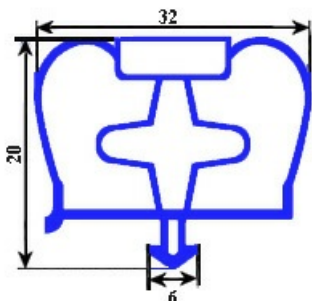

2103730

**GUARNIZIONE MAGNETICA AD INCASTRO 1435x665 mm YY29**

Data: 23-12-2024

**Dati tecnici**

LATO CORTO mm	A=665 mm
LATO LUNGO mm	B=1435 mm
TIPO PROFILO	YY29