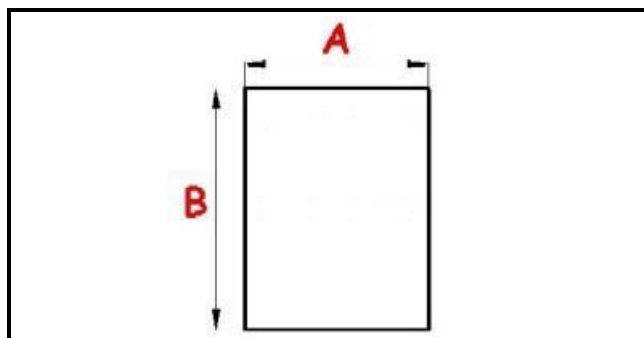

2103730

GUARNIZIONE MAGNETICA AD INCASTRO 1435x665 mm YY29

Data: 23-01-2025

**Dati tecnici**

LATO CORTO mm	A=665 mm
LATO LUNGO mm	B=1435 mm
TIPO PROFILO	YY29