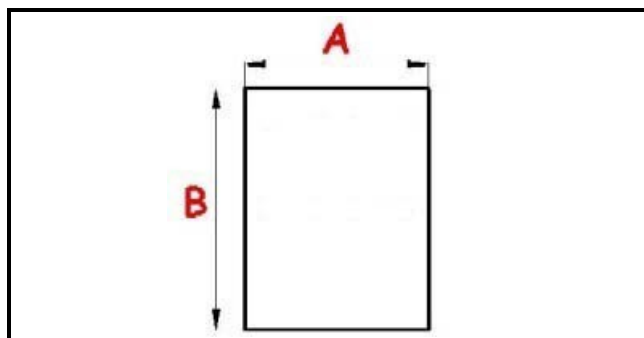

2103730

**GUARNIZIONE MAGNETICA AD INCASTRO 1435x665 mm YY29**

Data: 23-12-2024

**Dati tecnici**

LATO CORTO mm	A=665 mm
LATO LUNGO mm	B=1435 mm
TIPO PROFILO	YY29