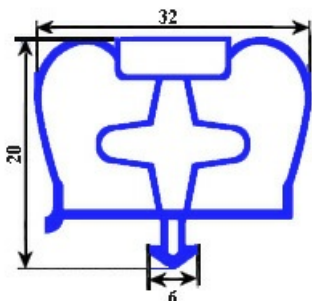

2103730

GUARNIZIONE MAGNETICA AD INCASTRO 1435x665 mm YY29

Data: 23-01-2025

**Dati tecnici**

LATO CORTO mm	A=665 mm
LATO LUNGO mm	B=1435 mm
TIPO PROFILO	YY29